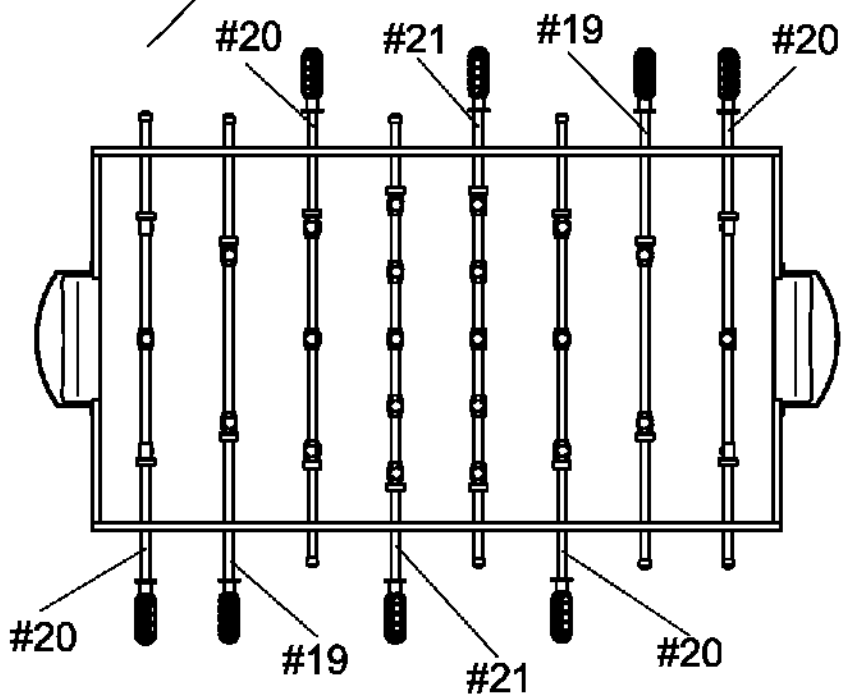

РУКОВОДСТВО ПО СБОРКЕ ИГРОВОЙ СТОЛ - ФУТБОЛ DFC

Артикул: GS-ST-1470

Модель: GRANADA

Серия: GS

<p>#1</p>  <p>Игровое поле 1 шт.</p>	<p>#2</p>  <p>Боковая стенка-1 1 шт.</p>	<p>#3</p>  <p>Боковая стенка-2 1 шт.</p>	<p>#4</p>  <p>Торцевая стенка 2 шт.</p>
<p>#5</p>  <p>Опорная балка 2 шт.</p>	<p>#6</p>  <p>Перекладина 3 шт.</p>	<p>#7</p>  <p>Опорная ножка-1 1 шт.</p>	<p>#8</p>  <p>Опорная ножка-2 1 шт.</p>
<p>#9</p>  <p>Опорная ножка-3 1 шт.</p>	<p>#10</p>  <p>Опорная ножка-4 1 шт.</p>	<p>#11</p>  <p>Ворота 2 шт.</p>	<p>#12</p>  <p>Игровая ручка 8 шт.</p>
<p>#13</p>  <p>Амортизатор 16 шт.</p>	<p>#14</p>  <p>Пластиковая шайба 16 шт.</p>	<p>#15</p>  <p>Заглушка 8 шт.</p>	<p>#16</p>  <p>Ограничитель 4 шт.</p>
<p>#17</p>  <p>Игрок (цвет-красный) 11 шт.</p>	<p>#18</p>  <p>Игрок (цвет-синий) 11 шт.</p>	<p>#19</p>  <p>2-местный стержень 2 шт.</p>	<p>#20</p>  <p>3-местный стержень 4 шт.</p>
<p>#21</p>  <p>5-местный стержень 2 шт.</p>	<p>#22</p>  <p>Болт 22 шт.</p>	<p>#23</p>  <p>Болт 4 шт.</p>	<p>#24</p>  <p>Гайка 26 шт.</p>

<p>#25</p>  <p>Болт 1/4"x32мм 4 шт.</p>	<p>#26</p>  <p>Болт 1/4"x35мм 4 шт.</p>	<p>#27</p>  <p>Шайба 1/4" 12 шт.</p>	<p>#28</p>  <p>Винт Т4х45мм 12 шт.</p>
<p>#29</p>  <p>Винт Т4х38мм 12 шт.</p>	<p>#30</p>  <p>Винт Т4х12мм 8 шт.</p>	<p>#31</p>  <p>Гайка 4 шт.</p>	<p>#32</p>  <p>Футбольный мяч 3 шт.</p>
<p>#33</p>  <p>Шестигранник 1 шт.</p>	<p>#34</p>  <p>Гаечный ключ 1 шт.</p>		

ШАГ 1:

ШАГ 2:

ШАГ 3:

ШАГ 4:

ШАГ 5:

ШАГ 6:

ШАГ 7:

ШАГ 8: