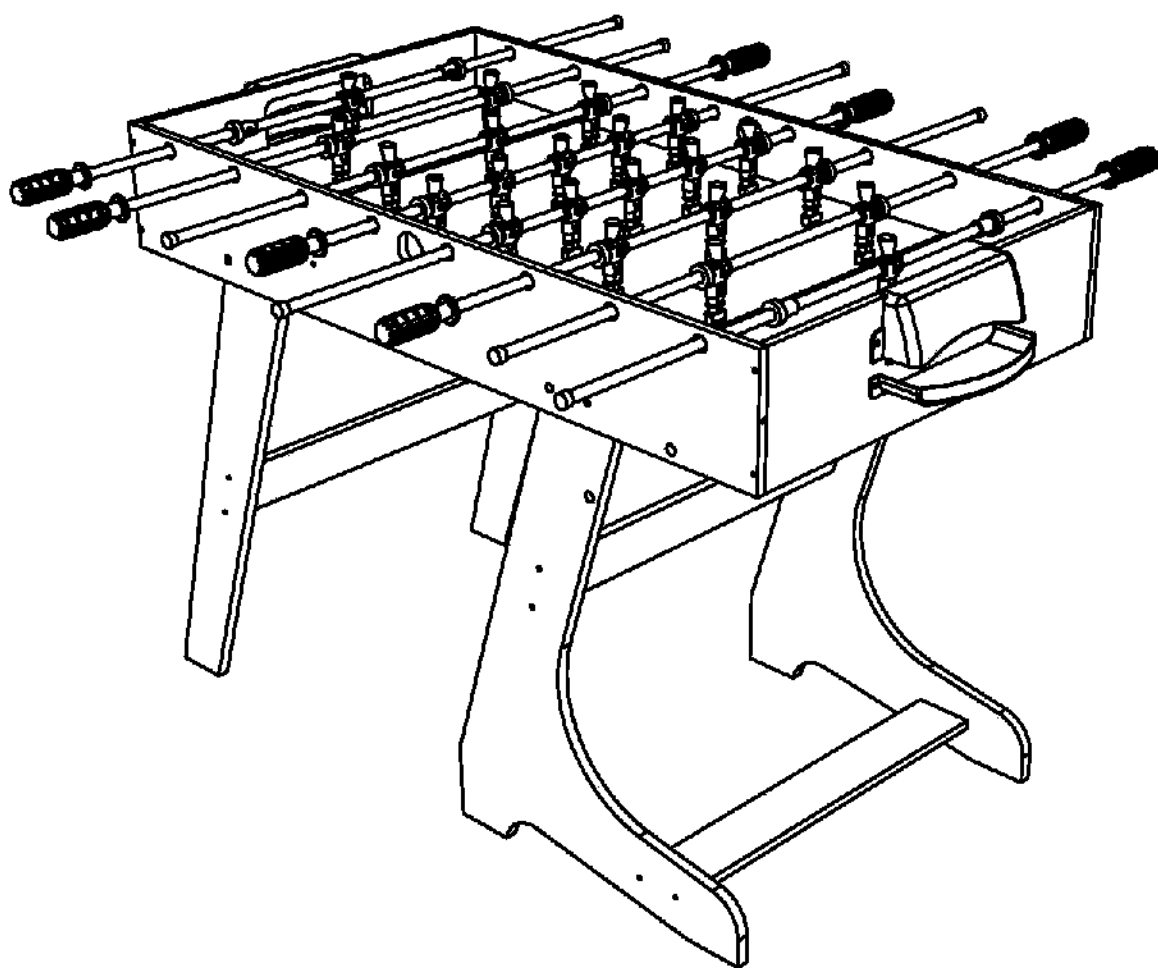

РУКОВОДСТВО ПО СБОРКЕ ИГРОВОЙ СТОЛ - ФУТБОЛ DFC

Артикул: GS-ST-1470

Модель: GRANADA

Серия: GS

<p>#1</p>  <p>Игровое поле 1 шт.</p>	<p>#2</p>  <p>Боковая стенка-1 1 шт.</p>	<p>#3</p>  <p>Боковая стенка-2 1 шт.</p>	<p>#4</p>  <p>Торцевая стенка 2 шт.</p>
<p>#5</p>  <p>Опорная балка 2 шт.</p>	<p>#6</p>  <p>Перекладина 3 шт.</p>	<p>#7</p>  <p>Опорная ножка-1 1 шт.</p>	<p>#8</p>  <p>Опорная ножка-2 1 шт.</p>
<p>#9</p>  <p>Опорная ножка-3 1 шт.</p>	<p>#10</p>  <p>Опорная ножка-4 1 шт.</p>	<p>#11</p>  <p>Ворота 2 шт.</p>	<p>#12</p>  <p>Игровая ручка 8 шт.</p>
<p>#13</p>  <p>Амортизатор 16 шт.</p>	<p>#14</p>  <p>Пластиковая шайба 16 шт.</p>	<p>#15</p>  <p>Заглушка 8 шт.</p>	<p>#16</p>  <p>Ограничитель 4 шт.</p>
<p>#17</p>  <p>Игрок (цвет-красный) 11 шт.</p>	<p>#18</p>  <p>Игрок (цвет-синий) 11 шт.</p>	<p>#19</p>  <p>2-местный стержень 2 шт.</p>	<p>#20</p>  <p>3-местный стержень 4 шт.</p>
<p>#21</p>  <p>5-местный стержень 2 шт.</p>	<p>#22</p>  <p>Болт 22 шт.</p>	<p>#23</p>  <p>Болт 4 шт.</p>	<p>#24</p>  <p>Гайка 26 шт.</p>

<p>#25</p>  <p>Болт 1/4"x32мм 4 шт.</p>	<p>#26</p>  <p>Болт 1/4"x35мм 4 шт.</p>	<p>#27</p>  <p>Шайба 1/4" 12 шт.</p>	<p>#28</p>  <p>Винт Т4х45мм 12 шт.</p>
<p>#29</p>  <p>Винт Т4х38мм 12 шт.</p>	<p>#30</p>  <p>Винт Т4х12мм 8 шт.</p>	<p>#31</p>  <p>Гайка 4 шт.</p>	<p>#32</p>  <p>Футбольный мяч 3 шт.</p>
<p>#33</p>  <p>Шестигранник 1 шт.</p>	<p>#34</p>  <p>Гаечный ключ 1 шт.</p>		